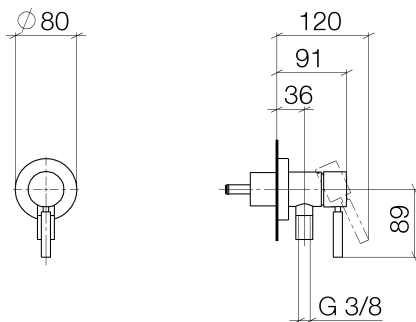

Dusche - Serienneutral

UP-Einhandbatterie mit Abdeckplatte mit integriertem Brauseanschluss - platin matt

Artikelnummer: 36 045 660-06

- Abdeckplatte Ø 78 mm
- Armaturengruppe nach DIN 4109: 1
- Um die überproportional gestiegenen Materialkosten auszugleichen, sehen wir uns leider gezwungen, ab dem 1. Juni 2020 einen Edelmetallzuschlag in Höhe von zehn Prozent für diesen Artikel zu berechnen.
- Der Zuschlag ist nicht im angezeigten Preis enthalten.
- Eigensicher gegen Rückfließen.
- Passt zu Meta, Tara.

platin matt

Zu diesem Artikel wird Zubehör benötigt.

Maßzeichnung

Alle Angaben in mm / inch = mm x 0,0394

Dusche - Serienneutral

UP-Einhandbatterie mit Abdeckplatte mit integriertem Brauseanschluss - platin matt

Artikelnummer: 36 045 660-06

## Dusche - Serienneutral

UP-Einhandbatterie mit Abdeckplatte mit integriertem Brauseanschluss - platin matt

Artikelnummer: 36 045 660-06