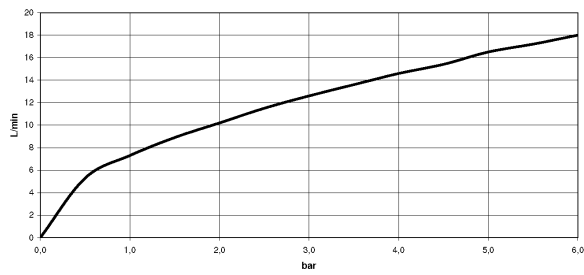

Dusche - Serienneutral

UP-Einhandbatterie mit Abdeckplatte mit integriertem Brauseanschluss - schwarz matt

Artikelnummer: 36 045 660-33

Durchflussdiagramm