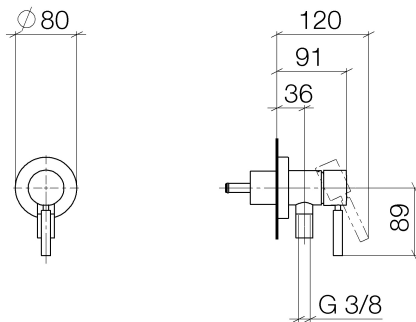

Dusche - Serienneutral

UP-Einhandbatterie mit Abdeckplatte mit integriertem Brauseanschluss - schwarz matt

Artikelnummer: 36 045 660-33

- Abdeckplatte Ø 78 mm
- Armaturengruppe nach DIN 4109: 1
- Eigensicher gegen Rückfließen.
- Passt zu Meta, Tara.

schwarz matt

Zu diesem Artikel wird Zubehör benötigt.

Maßzeichnung

Alle Angaben in mm / inch = mm x 0,0394

Dusche - Serienneutral

UP-Einhandbatterie mit Abdeckplatte mit integriertem Brauseanschluss - schwarz matt

Artikelnummer: 36 045 660-33

Durchflussdiagramm

Dusche - Serienneutral

UP-Einhandbatterie mit Abdeckplatte mit integriertem Brauseanschluss - schwarz matt

Artikelnummer: 36 045 660-33

Weitere Oberflächenvarianten