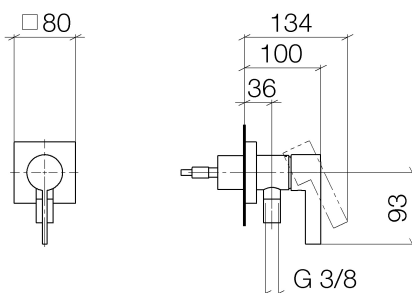

Dusche - Deque

UP-Einhandbatterie mit Abdeckplatte mit integriertem Brauseanschluss - platin

Artikelnummer: 36 045 970-08

- Abdeckplatte 80 x 80 mm
- Armaturengruppe nach DIN 4109: 1
- Um die überproportional gestiegenen Materialkosten auszugleichen, sehen wir uns leider gezwungen, ab dem 1. Juni 2020 einen Edelmetallzuschlag in Höhe von zehn Prozent für diesen Artikel zu berechnen.
- Der Zuschlag ist nicht im angezeigten Preis enthalten.
- Eigensicher gegen Rückfließen.
- Passt zu MEM, CL.1, Symetrics, IMO

platin

Zu diesem Artikel wird Zubehör benötigt.

Maßzeichnung

Alle Angaben in mm / inch = mm x 0,0394

Dusche - Deque

UP-Einhandbatterie mit Abdeckplatte mit integriertem Brauseanschluss - platin

Artikelnummer: 36 045 970-08

Dusche - Deque

UP-Einhandbatterie mit Abdeckplatte mit integriertem Brauseanschluss - platin

Artikelnummer: 36 045 970-08

Weitere Oberflächenvarianten

chrom

36 045 970-00

platin matt

36 045 970-06