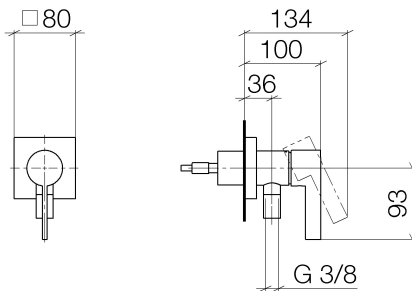

## Dusche - Deque

UP-Einhandbatterie mit Abdeckplatte mit integriertem Brauseanschluss - Dark Platinum matt

Artikelnummer: 36 045 970-99

- Abdeckplatte 80 x 80 mm
- Armaturengruppe nach DIN 4109: 1
- Eigensicher gegen Rückfließen.
- Passt zu MEM, CL.1, Symetrics, IMO

## Maßzeichnung

Alle Angaben in mm / inch = mm x 0,0394

Dusche - Deque

UP-Einhandbatterie mit Abdeckplatte mit integriertem Brauseanschluss - Dark Platinum matt

Artikelnummer: 36 045 970-99

## Dusche - Deque

UP-Einhandbatterie mit Abdeckplatte mit integriertem Brauseanschluss - Dark Platinum matt

Artikelnummer: 36 045 970-99