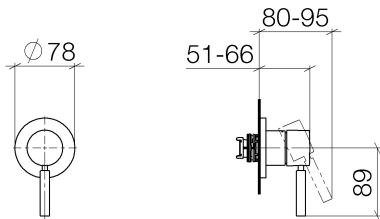

Dusche - Serienneutral  
UP-Einhandbatterie mit Abdeckplatte - chrom  
Artikelnummer: 36 060 660-00

- Abdeckplatte Ø 78 mm
- Passt zu Meta, Tara.

chrom

Zu diesem Artikel wird Zubehör benötigt.

## Maßzeichnung

Alle Angaben in mm / inch = mm x 0,0394

Dusche - Serienneutral  
UP-Einhandbatterie mit Abdeckplatte - chrom  
Artikelnummer: 36 060 660-00

Dusche - Serienneutral  
UP-Einhandbatterie mit Abdeckplatte - chrom  
Artikelnummer: 36 060 660-00