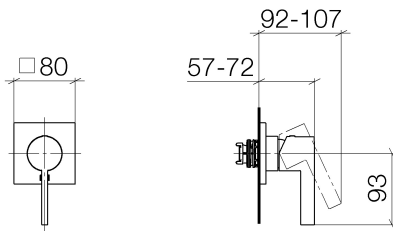

Dusche - Deque

UP-Einhandbatterie mit Abdeckplatte - platin matt

Artikelnummer: 36 060 670-06

- Abdeckplatte 80 x 80 mm
- Um die überproportional gestiegenen Materialkosten auszugleichen, sehen wir uns leider gezwungen, ab dem 1. Juni 2020 einen Edelmetallzuschlag in Höhe von zehn Prozent für diesen Artikel zu berechnen.
- Der Zuschlag ist nicht im angezeigten Preis enthalten.
- Passt zu MEM, CL.1, Symetrics, IMO

platin matt

Zu diesem Artikel wird Zubehör benötigt.

Maßzeichnung

Alle Angaben in mm / inch = mm x 0,0394

Dusche - Deque

UP-Einhandbatterie mit Abdeckplatte - platin matt

Artikelnummer: 36 060 670-06

Dusche - Deque

UP-Einhandbatterie mit Abdeckplatte - platin matt

Artikelnummer: 36 060 670-06

Weitere Oberflächenvarianten

chrom

36 060 670-00

platin

36 060 670-08

messing gebürstet