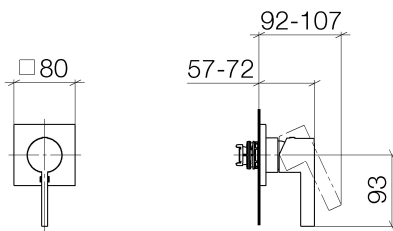

Dusche - Deque

UP-Einhandbatterie mit Abdeckplatte - Dark Platinum matt

Artikelnummer: 36 060 670-99

- Abdeckplatte 80 x 80 mm
- Passt zu MEM, CL.1, Symetrics, IMO

Dark Platinum matt

Zu diesem Artikel wird Zubehör benötigt.

Maßzeichnung

Alle Angaben in mm / inch = mm x 0,0394

Dusche - Deque

UP-Einhandbatterie mit Abdeckplatte - Dark Platinum matt

Artikelnummer: 36 060 670-99

Dusche - Deque

UP-Einhandbatterie mit Abdeckplatte - Dark Platinum matt