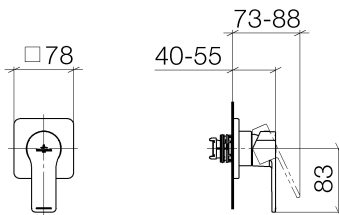

Dusche -  
UP-Einhandbatterie mit Abdeckplatte - chrom  
Artikelnummer: 36 060 965-00

- Abdeckplatte 78 x 78 mm

chrom

Zu diesem Artikel wird Zubehör benötigt.

## Maßzeichnung

Alle Angaben in mm / inch = mm x 0,0394

Dusche -  
UP-Einhandbatterie mit Abdeckplatte - chrom  
Artikelnummer: 36 060 965-00

Dusche -  
UP-Einhandbatterie mit Abdeckplatte - chrom  
Artikelnummer: 36 060 965-00