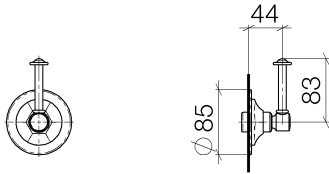

Dusche - Madison  
UP-Zwei und Dreiwege-Umstellung - chrom  
Artikelnummer: 36 104 371-00

- Drehumstellung
- Rosette Ø 85 mm
- Passt zu Madison

chrom

## Maßzeichnung

Alle Angaben in mm / inch = mm x 0,0394

Dusche - Madison  
UP-Zwei und Dreiwege-Umstellung - chrom  
Artikelnummer: 36 104 371-00

Dusche - Madison  
UP-Zwei und Dreiwege-Umstellung - chrom  
Artikelnummer: 36 104 371-00