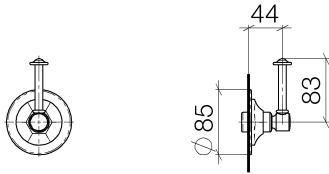

Dusche - Madison

UP-Zwei und Dreiwege-Umstellung - platin matt

Artikelnummer: 36 104 371-06

- Drehumstellung
- Rosette Ø 85 mm
- Um die überproportional gestiegenen Materialkosten auszugleichen, sehen wir uns leider gezwungen, ab dem 1. Juni 2020 einen Edelmetallzuschlag in Höhe von zehn Prozent für diesen Artikel zu berechnen.
- Der Zuschlag ist nicht im angezeigten Preis enthalten.
- Passt zu Madison

platin matt

Maßzeichnung

Alle Angaben in mm / inch = mm x 0,0394

Dusche - Madison

UP-Zwei und Dreiwege-Umstellung - platin matt

Artikelnummer: 36 104 371-06

Dusche - Madison
UP-Zwei und Dreiwege-Umstellung - platin matt
Artikelnummer: 36 104 371-06