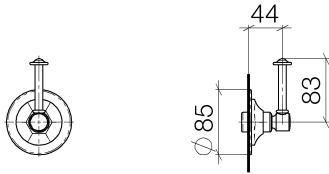

Dusche - Madison

UP-Zwei und Dreiwege-Umstellung - platin

Artikelnummer: 36 104 371-08

- Drehumstellung
- Rosette Ø 85 mm
- Um die überproportional gestiegenen Materialkosten auszugleichen, sehen wir uns leider gezwungen, ab dem 1. Juni 2020 einen Edelmetallzuschlag in Höhe von zehn Prozent für diesen Artikel zu berechnen.
- Der Zuschlag ist nicht im angezeigten Preis enthalten.
- Passt zu Madison

platin

Maßzeichnung

Alle Angaben in mm / inch = mm x 0,0394

Dusche - Madison

UP-Zwei und Dreiwege-Umstellung - platin

Artikelnummer: 36 104 371-08

Dusche - Madison  
UP-Zwei und Dreiwege-Umstellung - platin  
Artikelnummer: 36 104 371-08