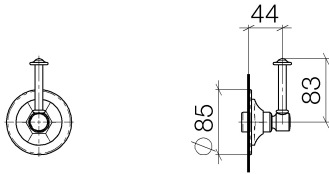

Dusche - Madison  
UP-Zwei und Dreiwege-Umstellung - messing  
Artikelnummer: 36 104 371-09

- Drehumstellung
- Rosette Ø 85 mm
- Um die überproportional gestiegenen Materialkosten auszugleichen, sehen wir uns leider gezwungen, ab dem 1. Juni 2020 einen Edelmetallzuschlag in Höhe von zehn Prozent für diesen Artikel zu berechnen.
- Der Zuschlag ist nicht im angezeigten Preis enthalten.
- Passt zu Madison

messing

Maßzeichnung

Alle Angaben in mm / inch = mm x 0,0394

Dusche - Madison  
UP-Zwei und Dreiwege-Umstellung - messing  
Artikelnummer: 36 104 371-09

Dusche - Madison  
UP-Zwei und Dreiwege-Umstellung - messing  
Artikelnummer: 36 104 371-09