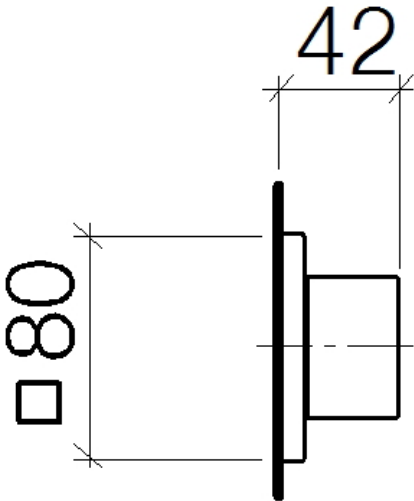

Dusche - MEM

UP-Zwei und Dreiwege-Umstellung - chrom

Artikelnummer: 36 104 782-00

- Drehumstellung
- Rosette 80 x 80 mm
- Passt zu MEM

chrom

Zu diesem Artikel wird Zubehör benötigt.

Maßzeichnung

Alle Angaben in mm / inch = mm x 0,0394

Dusche - MEM

UP-Zwei und Dreiwege-Umstellung - chrom

Artikelnummer: 36 104 782-00

Dusche - MEM
UP-Zwei und Dreiwege-Umstellung - chrom
Artikelnummer: 36 104 782-00

Weitere Oberflächenvarianten

platin matt
36 104 782-06