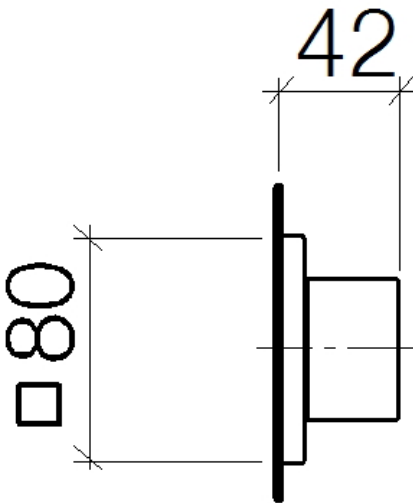

Dusche - MEM

UP-Zwei und Dreiwege-Umstellung - platin matt

Artikelnummer: 36 104 782-06

- Drehumstellung
- Rosette 80 x 80 mm
- Um die überproportional gestiegenen Materialkosten auszugleichen, sehen wir uns leider gezwungen, ab dem 1. Juni 2020 einen Edelmetallzuschlag in Höhe von zehn Prozent für diesen Artikel zu berechnen.
- Der Zuschlag ist nicht im angezeigten Preis enthalten.
- Passt zu MEM

## Maßzeichnung

Alle Angaben in mm / inch = mm x 0,0394

Dusche - MEM

UP-Zwei und Dreiwege-Umstellung - platin matt

Artikelnummer: 36 104 782-06