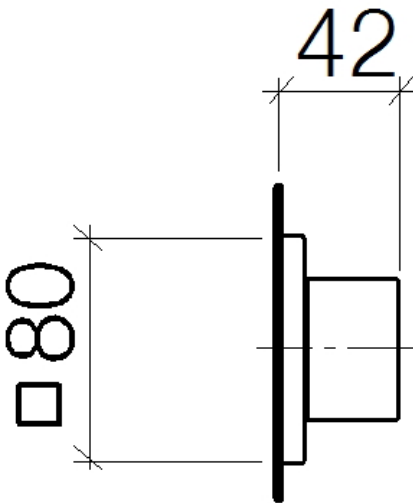

Dusche - MEM

UP-Zwei und Dreiwege-Umstellung - platin

Artikelnummer: 36 104 782-08

- Drehumstellung
- Rosette 80 x 80 mm
- Um die überproportional gestiegenen Materialkosten auszugleichen, sehen wir uns leider gezwungen, ab dem 1. Juni 2020 einen Edelmetallzuschlag in Höhe von zehn Prozent für diesen Artikel zu berechnen.
- Der Zuschlag ist nicht im angezeigten Preis enthalten.
- Passt zu MEM

## Maßzeichnung

Alle Angaben in mm / inch = mm x 0,0394

Dusche - MEM

UP-Zwei und Dreiwege-Umstellung - platin

Artikelnummer: 36 104 782-08

Dusche - MEM

UP-Zwei und Dreiwege-Umstellung - platin

Artikelnummer: 36 104 782-08