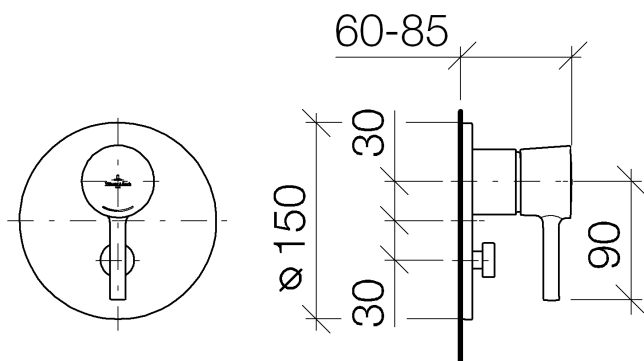

Dusche -
UP-Einhandbatterie mit Umstellung - chrom
Artikelnummer: 36 120 955-00

- automatische Umstellung
- Abdeckplatte Ø 150 mm
- Armaturengruppe nach DIN 4109: 1

chrom

Zu diesem Artikel wird Zubehör benötigt.

Maßzeichnung

Alle Angaben in mm / inch = mm x 0,0394

Dusche -
UP-Einhandbatterie mit Umstellung - chrom
Artikelnummer: 36 120 955-00

Weitere Oberflächenvarianten

Weitere Oberflächen auf Anfrage (x-tra Service)

Dusche -
UP-Einhandbatterie mit Umstellung - chrom
Artikelnummer: 36 120 955-00

Benötigtes Zubehör

35 020 970 90
UP-Einhandbatterie -

35 021 970 90
UP-Einhandbatterie mit
Sicherungseinrichtung -