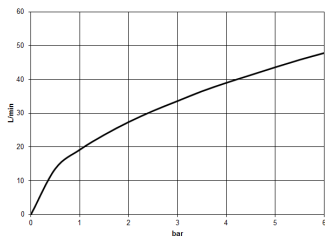

Dusche -
UP-Einhandbatterie mit Umstellung - chrom
Artikelnummer: 36 121 965-00

Durchflussdiagramm

Weitere Oberflächenvarianten

Weitere Oberflächen auf Anfrage (x-tra Service)