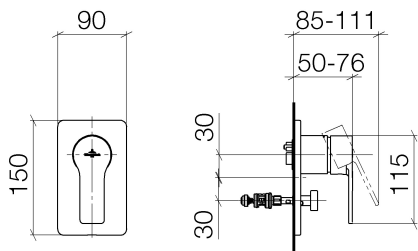

Dusche -  
UP-Einhandbatterie mit Umstellung - chrom  
Artikelnummer: 36 121 965-00

- automatische Umstellung
- Abdeckplatte 150 x 90 mm

chrom

Zu diesem Artikel wird Zubehör benötigt.

Maßzeichnung

Alle Angaben in mm / inch = mm x 0,0394

Dusche -  
UP-Einhandbatterie mit Umstellung - chrom  
Artikelnummer: 36 121 965-00

## Durchflussdiagramm