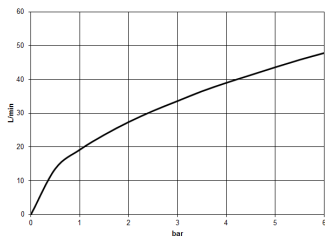

Dusche -
UP-Einhandbatterie mit Umstellung - chrom
Artikelnummer: 36 122 960-00

Durchflussdiagramm