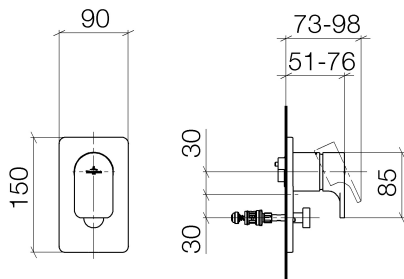

Dusche -  
UP-Einhandbatterie mit Umstellung - chrom  
Artikelnummer: 36 122 960-00

- automatische Umstellung
- Abdeckplatte 150 x 90 mm
- Armaturengruppe nach DIN 4109: 1

chrom

Zu diesem Artikel wird Zubehör benötigt.

Maßzeichnung

Alle Angaben in mm / inch = mm x 0,0394

Dusche -  
UP-Einhandbatterie mit Umstellung - chrom  
Artikelnummer: 36 122 960-00

## Durchflussdiagramm

Dusche -  
UP-Einhandbatterie mit Umstellung - chrom  
Artikelnummer: 36 122 960-00