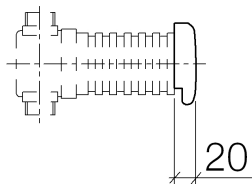

Badewanne - Serienneutral
Rohrunterbrecher - chrom
Artikelnummer: 36 150 970-00

- Rosette Ø 70 mm
- Bausatz-Endmontage
- für Wanneneinlauf mit Ab- und Überlaufgarnitur (35 247 970 90 bzw. 35 246 970 90)

chrom

Zu diesem Artikel wird Zubehör benötigt.

Maßzeichnung

Alle Angaben in mm / inch = mm x 0,0394

Badewanne - Serienneutral
Rohrunterbrecher - chrom
Artikelnummer: 36 150 970-00

Badewanne - Serienneutral
Rohrunterbrecher - chrom
Artikelnummer: 36 150 970-00