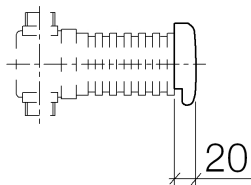

Badewanne - Serienneutral
Rohrunterbrecher - platin
Artikelnummer: 36 150 970-08

- Rosette Ø 70 mm
- Bausatz-Endmontage
- für Wanneneinlauf mit Ab- und Überlaufgarnitur (35 247 970 90 bzw. 35 246 970 90)
- Um die überproportional gestiegenen Materialkosten auszugleichen, sehen wir uns leider gezwungen, ab dem 1. Juni 2020 einen Edelmetallzuschlag in Höhe von zehn Prozent für diesen Artikel zu berechnen.
- Der Zuschlag ist nicht im angezeigten Preis enthalten.

platin

Zu diesem Artikel wird Zubehör benötigt.

Maßzeichnung

Alle Angaben in mm / inch = mm x 0,0394

Badewanne - Serienneutral
Rohrunterbrecher - platin
Artikelnummer: 36 150 970-08

Badewanne - Serienneutral
Rohrunterbrecher - platin
Artikelnummer: 36 150 970-08