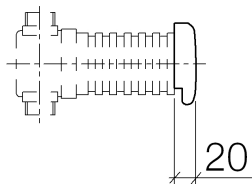

Badewanne - Serienneutral
Rohrunterbrecher - weiß matt
Artikelnummer: 36 150 970-10

- Rosette Ø 70 mm
- Bausatz-Endmontage
- für Wanneneinlauf mit Ab- und Überlaufgarnitur (35 247 970 90 bzw. 35 246 970 90)

weiß matt

Zu diesem Artikel wird Zubehör benötigt.

Maßzeichnung

Alle Angaben in mm / inch = mm x 0,0394

Badewanne - Serienneutral
Rohrunterbrecher - weiß matt
Artikelnummer: 36 150 970-10

Badewanne - Serienneutral
Rohrunterbrecher - weiß matt
Artikelnummer: 36 150 970-10