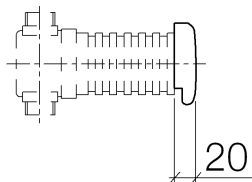

Badewanne - Serienneutral
Rohrunterbrecher - schwarz matt
Artikelnummer: 36 150 970-33

- Rosette Ø 70 mm
- Bausatz-Endmontage
- für Wanneneinlauf mit Ab- und Überlaufgarnitur (35 247 970 90 bzw. 35 246 970 90)

schwarz matt

Zu diesem Artikel wird Zubehör benötigt.

Maßzeichnung

Alle Angaben in mm / inch = mm x 0,0394

Badewanne - Serienneutral
Rohrunterbrecher - schwarz matt
Artikelnummer: 36 150 970-33

Badewanne - Serienneutral
Rohrunterbrecher - schwarz matt
Artikelnummer: 36 150 970-33