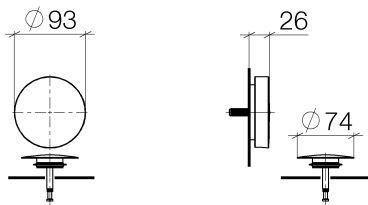

Badewanne - Deque
Ab- und Überlaufgarnitur - platin
Artikelnummer: 36 243 970-08

- Ablaufloch Ø 52 mm
- Um die überproportional gestiegenen Materialkosten auszugleichen, sehen wir uns leider gezwungen, ab dem 1. Juni 2020 einen Edelmetallzuschlag in Höhe von zehn Prozent für diesen Artikel zu berechnen.
- Der Zuschlag ist nicht im angezeigten Preis enthalten.
- Auch für Großwannen geeignet.

platin

Zu diesem Artikel wird Zubehör benötigt.

Maßzeichnung

Alle Angaben in mm / inch = mm x 0,0394

Badewanne - Deque
Ab- und Überlaufgarnitur - platin
Artikelnummer: 36 243 970-08

Badewanne - Deque
Ab- und Überlaufgarnitur - platin
Artikelnummer: 36 243 970-08