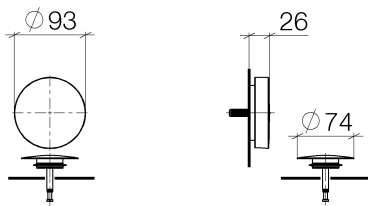

Badewanne - Deque
Ab- und Überlaufgarnitur - schwarz matt
Artikelnummer: 36 243 970-33

- Ablaufloch Ø 52 mm
- Auch für Großwannen geeignet.

schwarz matt

Zu diesem Artikel wird Zubehör benötigt.

Maßzeichnung

Alle Angaben in mm / inch = mm x 0,0394

Badewanne - Deque
Ab- und Überlaufgarnitur - schwarz matt
Artikelnummer: 36 243 970-33

Badewanne - Deque
Ab- und Überlaufgarnitur - schwarz matt
Artikelnummer: 36 243 970-33