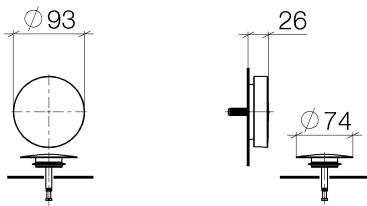

### Wannenauslauf mit Ab- und Überlaufgarnitur - Dark Platinum matt

Artikelnummer: 36 247 970-99

- Ablaufloch Ø 52 mm
- Durchfluss max. 27,8 l/min bei 3 bar Fließdruck
- Auch für Großwannen geeignet.
- In Kombination mit dem UP EHM 35 021 970 90 eigensicher nach DIN EN 1717. Alternativ ist die Absicherung über den Rohrunterbrecher 35 150 970 90 sicherzustellen.

## Maßzeichnung

Alle Angaben in mm / inch = mm x 0,0394

Badewanne - Deque

Wannenauslauf mit Ab- und Überlaufgarnitur - Dark Platinum matt

Artikelnummer: 36 247 970-99