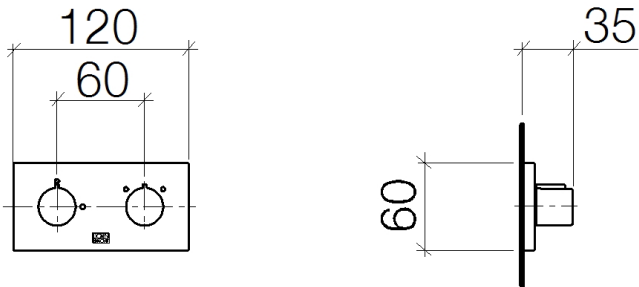

Waschtisch - Symetrics

xGATE Mischventil mit Mengenregulierung für Wandmontage - chrom

Artikelnummer: 36 325 980-00

- Abdeckplatte 120 x 60 mm
- Armaturengruppe nach DIN 4109: 2

chrom

Zu diesem Artikel wird Zubehör benötigt.

Maßzeichnung

Alle Angaben in mm / inch = mm x 0,0394

Waschtisch - Symetrics

xGATE Mischventil mit Mengenregulierung für Wandmontage - chrom

Artikelnummer: 36 325 980-00

Durchflussdiagramm

Waschtisch - Symetrics

xGATE Mischventil mit Mengenregulierung für Wandmontage - chrom

Artikelnummer: 36 325 980-00

Weitere Oberflächenvarianten

platin matt

36 325 980-06

platin

36 325 980-08

Dark Brass matt