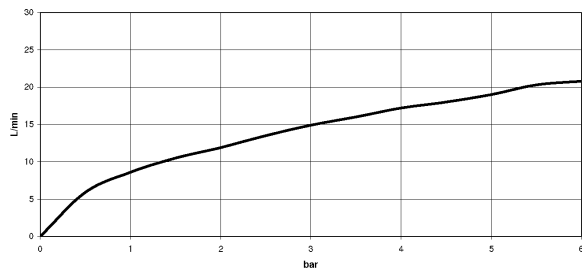

Maßzeichnung

Alle Angaben in mm / inch = mm x 0,0394

Waschtisch - Symetrics

xGATE Mischventil mit Mengenregulierung für Wandmontage - chrom

Artikelnummer: 36 325 980-00

Durchflussdiagramm

Waschtisch - Symetrics