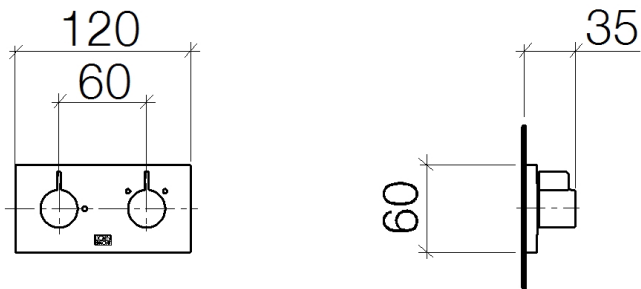

Waschtisch - Symetrics

xGATE Mischventil mit Mengenregulierung für Wandmontage - chrom

Artikelnummer: 36 325 985-00

- Abdeckplatte 120 x 60 mm
- Armaturengruppe nach DIN 4109: 2

chrom

Zu diesem Artikel wird Zubehör benötigt.

Maßzeichnung

Alle Angaben in mm / inch = mm x 0,0394

Waschtisch - Symetrics

xGATE Mischventil mit Mengenregulierung für Wandmontage - chrom

Artikelnummer: 36 325 985-00

Durchflussdiagramm

Waschtisch - Symetrics

xGATE Mischventil mit Mengenregulierung für Wandmontage - chrom

Artikelnummer: 36 325 985-00

Weitere Oberflächenvarianten

platin matt

36 325 985-06

platin

36 325 985-08

Dark Brass matt