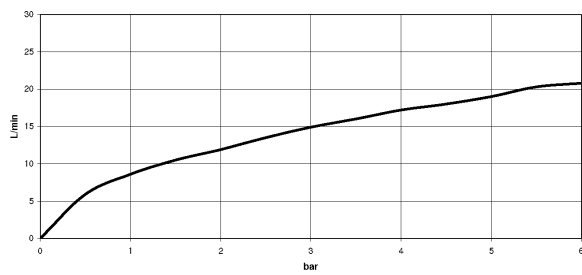

Maßzeichnung

Alle Angaben in mm / inch = mm x 0,0394

Waschtisch - Symetrics

xGATE Mischventil mit Mengenregulierung für Wandmontage - chrom

Artikelnummer: 36 325 985-00

Durchflussdiagramm

Waschtisch - Symetrics