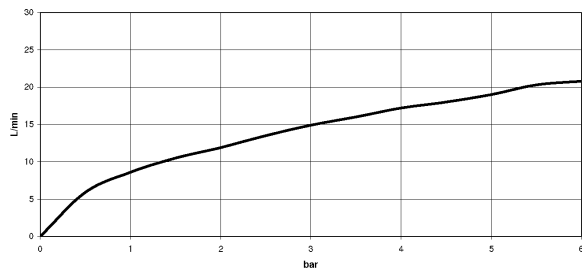

Waschtisch - Symetrics

xGATE Mischventil mit Mengenregulierung für Wandmontage - platin matt

Artikelnummer: 36 325 985-06

Durchflussdiagramm