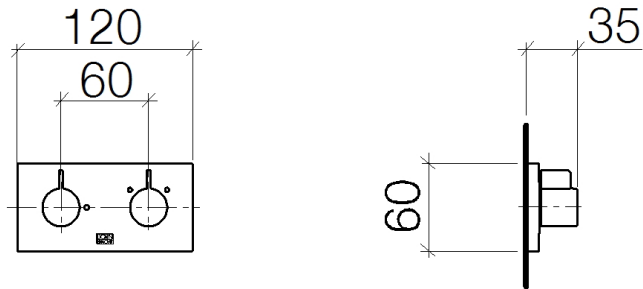

Waschtisch - Symetrics

xGATE Mischventil mit Mengenregulierung für Wandmontage - platin matt

Artikelnummer: 36 325 985-06

- Abdeckplatte 120 x 60 mm
- Armaturengruppe nach DIN 4109: 2
- Um die überproportional gestiegenen Materialkosten auszugleichen, sehen wir uns leider gezwungen, ab dem 1. Juni 2020 einen Edelmetallzuschlag in Höhe von zehn Prozent für diesen Artikel zu berechnen.
- Der Zuschlag ist nicht im angezeigten Preis enthalten.

platin matt

Zu diesem Artikel wird Zubehör benötigt.

Maßzeichnung

Alle Angaben in mm / inch = mm x 0,0394

Waschtisch - Symetrics

xGATE Mischventil mit Mengenregulierung für Wandmontage - platin matt

Artikelnummer: 36 325 985-06

Durchflussdiagramm

Waschtisch - Symetrics

xGATE Mischventil mit Mengenregulierung für Wandmontage - platin matt

Artikelnummer: 36 325 985-06

Weitere Oberflächenvarianten

chrom

36 325 985-00

platin