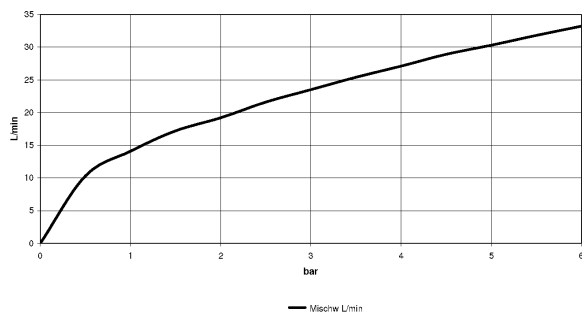

Maßzeichnung

Alle Angaben in mm / inch = mm x 0,0394

Badewanne - Symetrics

Unterputzventil mit 2 Ventilen mit Umstellung für Wandmontage - chrom

Artikelnummer: 36 337 980-00

Durchflussdiagramm

Badewanne - Symetrics