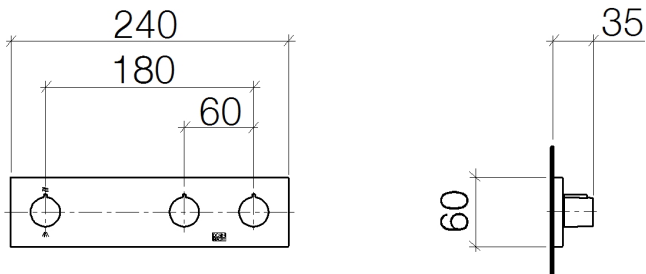

Badewanne - Symetrics

Unterputzventil mit 2 Ventilen mit Umstellung für Wandmontage - chrom

Artikelnummer: 36 337 980-00

- Abdeckplatte 240 x 60 mm
- Armaturengruppe nach DIN 4109: 2

chrom

Zu diesem Artikel wird Zubehör benötigt.

Maßzeichnung

Alle Angaben in mm / inch = mm x 0,0394

Badewanne - Symetrics

Unterputzventil mit 2 Ventilen mit Umstellung für Wandmontage - chrom

Artikelnummer: 36 337 980-00

Durchflussdiagramm

Badewanne - Symetrics