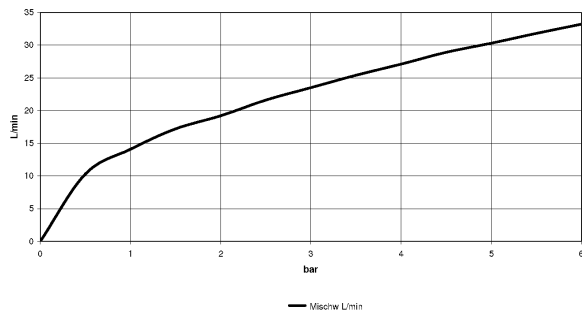

Maßzeichnung

Alle Angaben in mm / inch = mm x 0,0394

Badewanne - Symetrics

Unterputzventil mit 2 Ventilen mit Umstellung für Wandmontage - platin matt

Artikelnummer: 36 337 980-06

Durchflussdiagramm

Badewanne - Symetrics