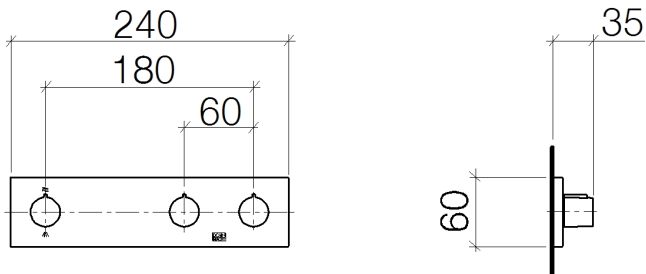

Badewanne - Symetrics

Unterputzventil mit 2 Ventilen mit Umstellung für Wandmontage - platin matt

Artikelnummer: 36 337 980-06

- Abdeckplatte 240 x 60 mm
- Armaturengruppe nach DIN 4109: 2

platin matt

Zu diesem Artikel wird Zubehör benötigt.

Maßzeichnung

Alle Angaben in mm / inch = mm x 0,0394

Badewanne - Symetrics

Unterputzventil mit 2 Ventilen mit Umstellung für Wandmontage - platin matt

Artikelnummer: 36 337 980-06

Durchflussdiagramm

Badewanne - Symetrics