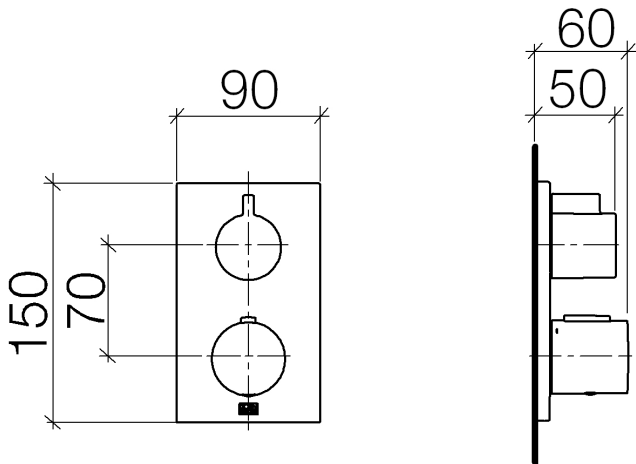

Dusche - Deque

UP-Thermostat mit Einweg-Mengenregulierung - Dark Platinum matt

Artikelnummer: 36 425 670-99

- Abdeckplatte 150 x 90 mm
- Skalengriff mit Sicherheitssperre bei 38°C
- Heißwasserbegrenzung, voreinstellbar
- Passt zu MEM, CL.1, Symetrics, IMO

Dark Platinum matt

Maßzeichnung

Alle Angaben in mm / inch = mm x 0,0394

Dusche - Deque

UP-Thermostat mit Einweg-Mengenregulierung - Dark Platinum matt

Artikelnummer: 36 425 670-99

Durchflussdiagramm

Dusche - Deque

UP-Thermostat mit Einweg-Mengenregulierung - Dark Platinum matt

Artikelnummer: 36 425 670-99

Weitere Oberflächenvarianten

chrom

36 425 670-00

platin matt

36 425 670-06

platin