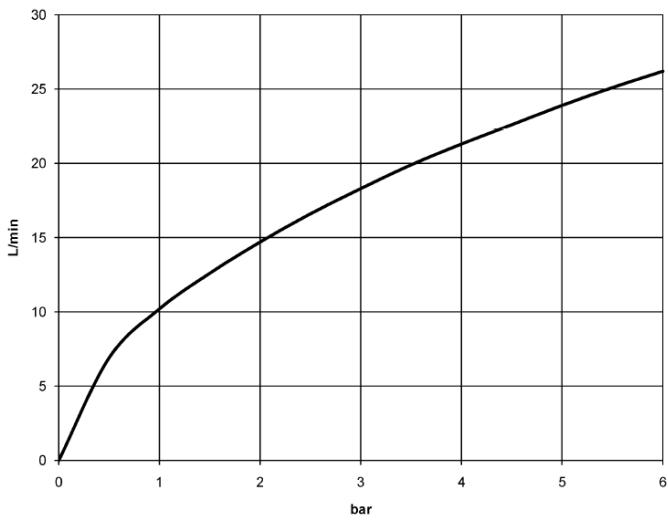

Dusche - Deque

UP-Thermostat mit Einweg-Mengenregulierung - Dark Platinum matt

Artikelnummer: 36 425 670-99

- Abdeckplatte 150 x 90 mm
- Skalengriff mit Sicherheitssperre bei 38°C
- Heißwasserbegrenzung, voreinstellbar
- Passt zu MEM, CL.1, Symetrics, IMO

Dark Platinum matt

Maßzeichnung

Alle Angaben in mm / inch = mm x 0,0394

Dusche - Deque

UP-Thermostat mit Einweg-Mengenregulierung - Dark Platinum matt

Artikelnummer: 36 425 670-99

Durchflussdiagramm

Dusche - Deque