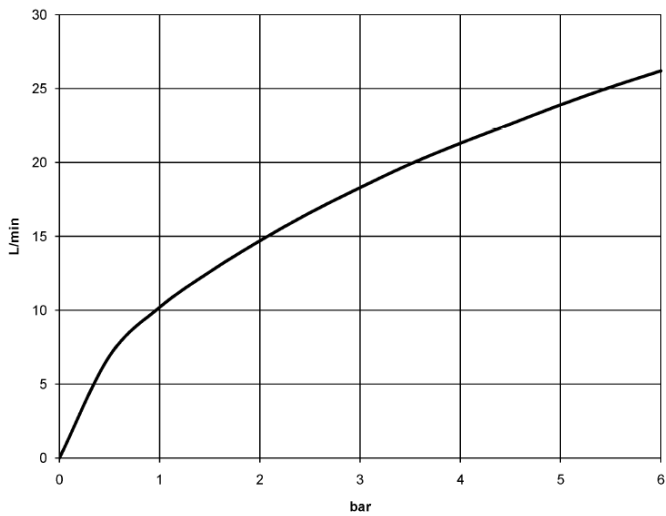

Dusche - LULU
UP-Thermostat mit Einweg-Mengenregulierung - chrom
Artikelnummer: 36 425 710-00

- Abdeckplatte 150 x 90 mm
- Skalengriff mit Sicherheitssperre bei 38°C
- Heißwasserbegrenzung, voreinstellbar
- Armaturengruppe nach DIN 4109: 1
- Passt zu LULU

chrom

Zu diesem Artikel wird Zubehör benötigt.

Maßzeichnung

Alle Angaben in mm / inch = mm x 0,0394

Dusche - LULU
UP-Thermostat mit Einweg-Mengenregulierung - chrom
Artikelnummer: 36 425 710-00

Durchflussdiagramm