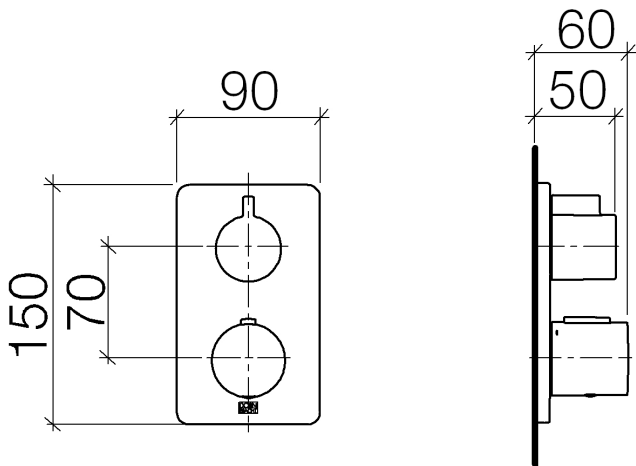

Dusche - LULU
UP-Thermostat mit Einweg-Mengenregulierung - chrom
Artikelnummer: 36 425 710-00

- Abdeckplatte 150 x 90 mm
- Skalengriff mit Sicherheitssperre bei 38°C
- Heißwasserbegrenzung, voreinstellbar
- Armaturengruppe nach DIN 4109: 1
- Passt zu LULU

chrom

Zu diesem Artikel wird Zubehör benötigt.

Maßzeichnung

Alle Angaben in mm / inch = mm x 0,0394

Dusche - LULU
UP-Thermostat mit Einweg-Mengenregulierung - chrom
Artikelnummer: 36 425 710-00

Durchflussdiagramm

Dusche - LULU
UP-Thermostat mit Einweg-Mengenregulierung - chrom
Artikelnummer: 36 425 710-00

Weitere Oberflächenvarianten

platin matt
36 425 710-06

Weitere Oberflächen auf Anfrage (x-tra Service)

Benötigtes Zubehör