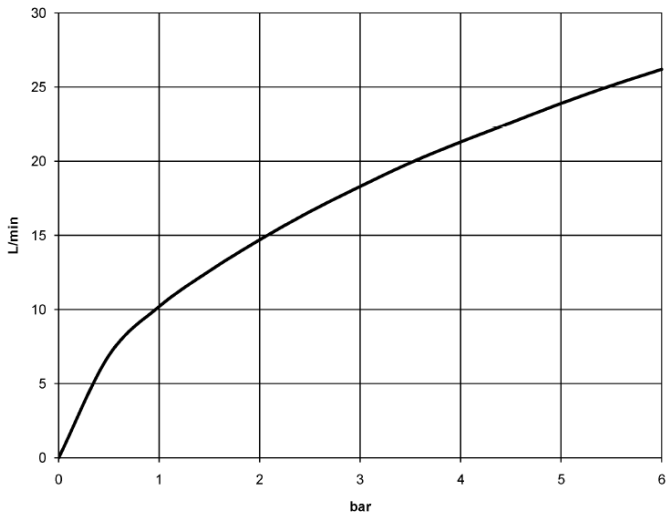

Dusche - Tara.

UP-Thermostat mit Einweg-Mengenregulierung - platin matt

Artikelnummer: 36 425 970-06

Durchflussdiagramm