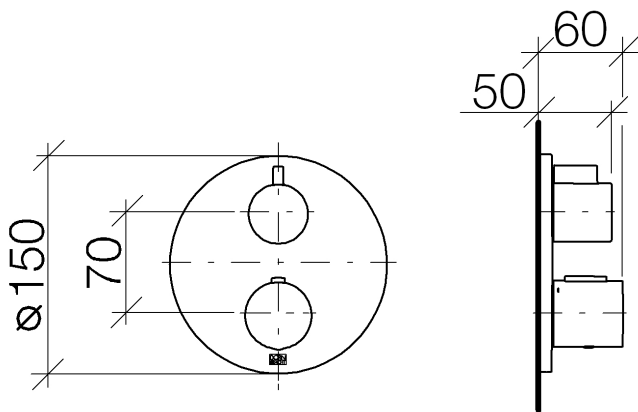

Dusche - Tara.

UP-Thermostat mit Einweg-Mengenregulierung - platin matt

Artikelnummer: 36 425 970-06

- Abdeckplatte Ø 150 mm
- Skalengriff mit Sicherheitssperre bei 38°C
- Heißwasserbegrenzung, voreinstellbar
- Armaturengruppe nach DIN 4109: 1
- Um die überproportional gestiegenen Materialkosten auszugleichen, sehen wir uns leider gezwungen, ab dem 1. Juni 2020 einen Edelmetallzuschlag in Höhe von zehn Prozent für diesen Artikel zu berechnen.
- Der Zuschlag ist nicht im angezeigten Preis enthalten.
- Passt zu Meta, Tara., VAIA

platin matt

Zu diesem Artikel wird Zubehör benötigt.

Maßzeichnung

Alle Angaben in mm / inch = mm x 0,0394

Dusche - Tara.

UP-Thermostat mit Einweg-Mengenregulierung - platin matt

Artikelnummer: 36 425 970-06

Durchflussdiagramm

Dusche - Tara.

UP-Thermostat mit Einweg-Mengenregulierung - platin matt

Artikelnummer: 36 425 970-06

Weitere Oberflächenvarianten

chrom

36 425 970-00

platin