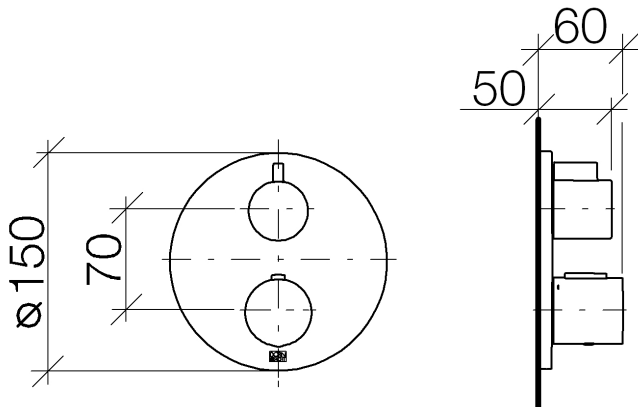

Dusche - Tara.

UP-Thermostat mit Einweg-Mengenregulierung - Dark Platinum matt

Artikelnummer: 36 425 970-99

- Abdeckplatte Ø 150 mm
- Skalengriff mit Sicherheitssperre bei 38°C
- Heißwasserbegrenzung, voreinstellbar
- Armaturengruppe nach DIN 4109: 1
- Passt zu Meta, Tara., VAIA

Dark Platinum matt

Zu diesem Artikel wird Zubehör benötigt.

Maßzeichnung

Alle Angaben in mm / inch = mm x 0,0394

Dusche - Tara.

UP-Thermostat mit Einweg-Mengenregulierung - Dark Platinum matt

Artikelnummer: 36 425 970-99

Durchflussdiagramm

Dusche - Tara.

UP-Thermostat mit Einweg-Mengenregulierung - Dark Platinum matt

Artikelnummer: 36 425 970-99

Weitere Oberflächenvarianten

chrom

36 425 970-00

platin matt