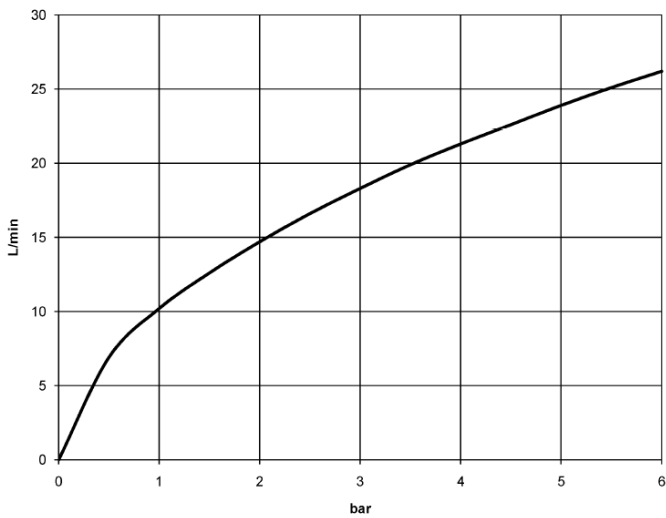

Dusche - Tara.

UP-Thermostat mit Einweg-Mengenregulierung - Dark Platinum matt

Artikelnummer: 36 425 970-99

Durchflussdiagramm