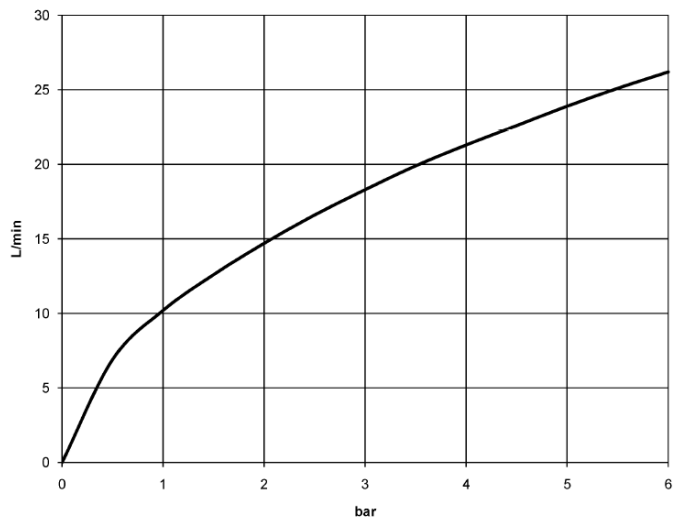

Dusche - Deque

UP-Thermostat mit Zweiwege-Mengenregulierung - platin matt

Artikelnummer: 36 426 670-06

Durchflussdiagramm