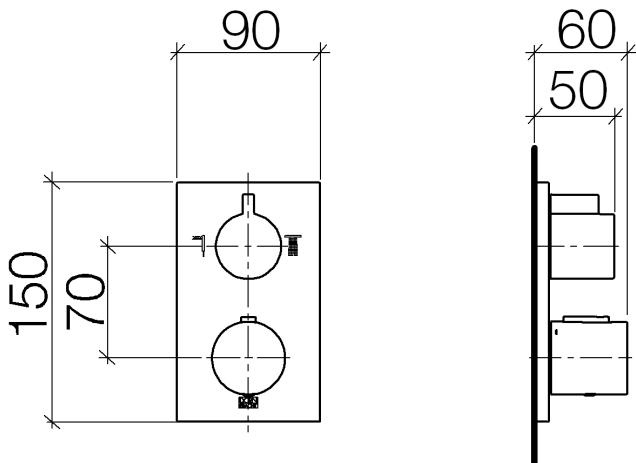

Dusche - Deque

UP-Thermostat mit Zweiwege-Mengenregulierung - platin matt

Artikelnummer: 36 426 670-06

- Drehumstellung mit Mengenregulierung und Absperrfunktion
- Abdeckplatte 150 x 90 mm
- Skalengriff mit Sicherheitssperre bei 38°C
- Heißwasserbegrenzung, voreinstellbar
- Armaturengruppe nach DIN 4109: 1
- Um die überproportional gestiegenen Materialkosten auszugleichen, sehen wir uns leider gezwungen, ab dem 1. Juni 2020 einen Edelmetallzuschlag in Höhe von zehn Prozent für diesen Artikel zu berechnen.
- Der Zuschlag ist nicht im angezeigten Preis enthalten.
- Passt zu MEM, CL.1, Symetrics, IMO

platin matt

Zu diesem Artikel wird Zubehör benötigt.

Maßzeichnung

Alle Angaben in mm / inch = mm x 0,0394

Dusche - Deque

UP-Thermostat mit Zweiwege-Mengenregulierung - platin matt

Artikelnummer: 36 426 670-06

Durchflussdiagramm

Dusche - Deque

UP-Thermostat mit Zweiwege-Mengenregulierung - platin matt

Artikelnummer: 36 426 670-06

Weitere Oberflächenvarianten

chrom

36 426 670-00

platin