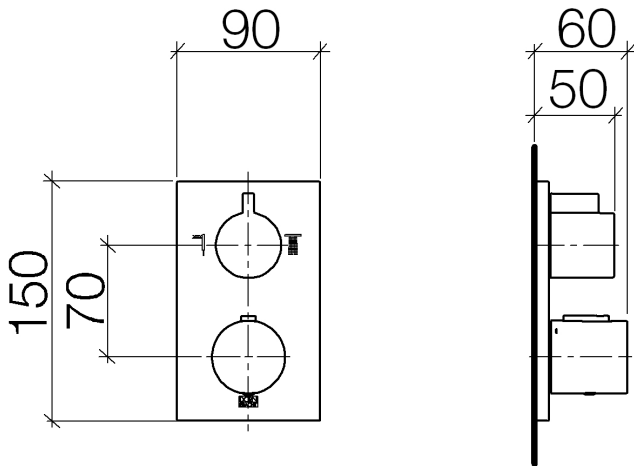

Dusche - Deque

UP-Thermostat mit Zweiwege-Mengenregulierung - schwarz matt

Artikelnummer: 36 426 670-33

- Drehumstellung mit Mengenregulierung und Absperrfunktion
- Abdeckplatte 150 x 90 mm
- Skalengriff mit Sicherheitssperre bei 38°C
- Heißwasserbegrenzung, voreinstellbar
- Armaturengruppe nach DIN 4109: 1
- Passt zu MEM, CL.1, Symetrics, IMO

schwarz matt

Zu diesem Artikel wird Zubehör benötigt.

Maßzeichnung

Alle Angaben in mm / inch = mm x 0,0394

Dusche - Deque

UP-Thermostat mit Zweiwege-Mengenregulierung - schwarz matt

Artikelnummer: 36 426 670-33

## Dusche - Deque

UP-Thermostat mit Zweiwege-Mengenregulierung - schwarz matt

Artikelnummer: 36 426 670-33