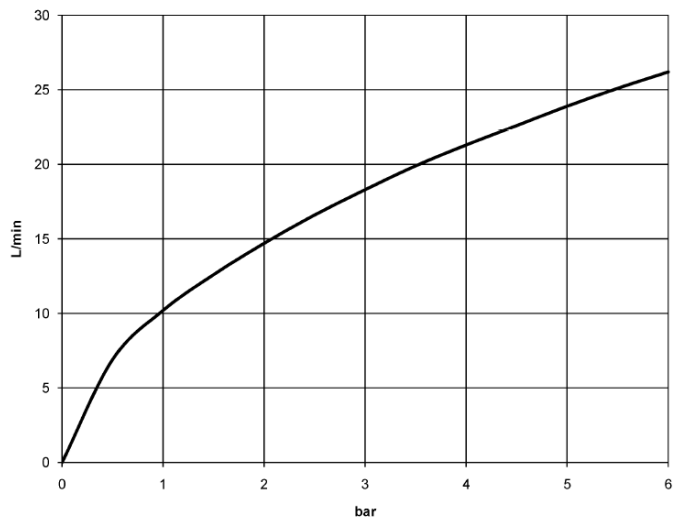

Dusche - Deque

UP-Thermostat mit Zweiwege-Mengenregulierung - schwarz matt

Artikelnummer: 36 426 670-33

- Drehumstellung mit Mengenregulierung und Absperrfunktion
- Abdeckplatte 150 x 90 mm
- Skalengriff mit Sicherheitssperre bei 38°C
- Heißwasserbegrenzung, voreinstellbar
- Armaturengruppe nach DIN 4109: 1
- Passt zu MEM, CL.1, Symetrics, IMO

schwarz matt

Zu diesem Artikel wird Zubehör benötigt.

Maßzeichnung

Alle Angaben in mm / inch = mm x 0,0394

Dusche - Deque

UP-Thermostat mit Zweiwege-Mengenregulierung - schwarz matt

Artikelnummer: 36 426 670-33

### Durchflussdiagramm