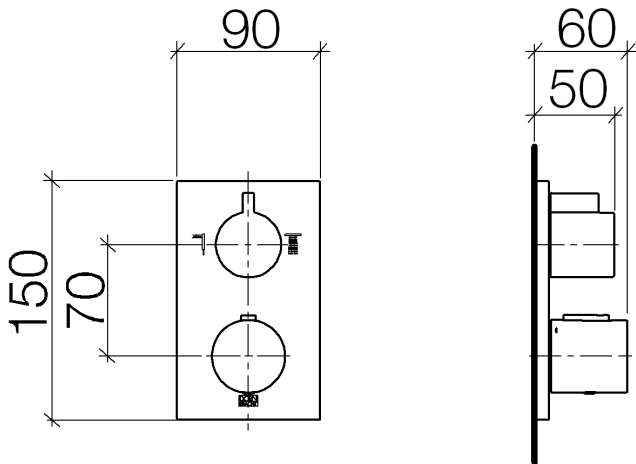

Dusche - Deque

UP-Thermostat mit Zweiwege-Mengenregulierung - Dark Platinum matt

Artikelnummer: 36 426 670-99

- Drehumstellung mit Mengenregulierung und Absperrfunktion
- Abdeckplatte 150 x 90 mm
- Skalengriff mit Sicherheitssperre bei 38°C
- Heißwasserbegrenzung, voreinstellbar
- Passt zu MEM, CL.1, Symetrics, IMO

Dark Platinum matt

Maßzeichnung

Alle Angaben in mm / inch = mm x 0,0394

Dusche - Deque

UP-Thermostat mit Zweiwege-Mengenregulierung - Dark Platinum matt

Artikelnummer: 36 426 670-99

Durchflussdiagramm

Dusche - Deque

UP-Thermostat mit Zweiwege-Mengenregulierung - Dark Platinum matt

Artikelnummer: 36 426 670-99

Weitere Oberflächenvarianten

chrom

36 426 670-00

platin matt

36 426 670-06

platin