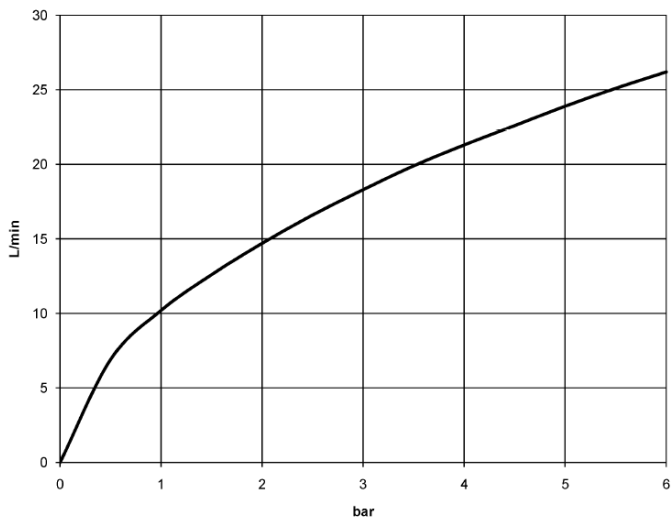

Dusche - Deque

UP-Thermostat mit Zweiwege-Mengenregulierung - Dark Platinum matt

Artikelnummer: 36 426 670-99

- Drehumstellung mit Mengenregulierung und Absperrfunktion
- Abdeckplatte 150 x 90 mm
- Skalengriff mit Sicherheitssperre bei 38°C
- Heißwasserbegrenzung, voreinstellbar
- Passt zu MEM, CL.1, Symetrics, IMO

Dark Platinum matt

Maßzeichnung

Alle Angaben in mm / inch = mm x 0,0394

Dusche - Deque

UP-Thermostat mit Zweiwege-Mengenregulierung - Dark Platinum matt

Artikelnummer: 36 426 670-99

Durchflussdiagramm

Dusche - Deque