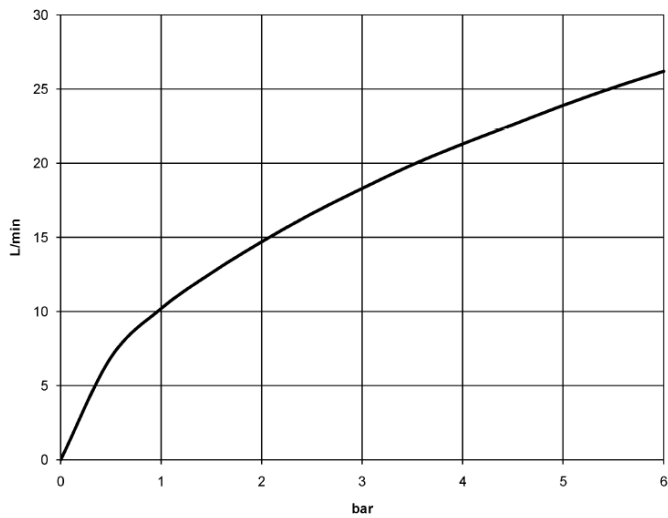

Dusche - LULU
UP-Thermostat mit Zweiwege-Mengenregulierung - chrom
Artikelnummer: 36 426 710-00

- Drehumstellung mit Mengenregulierung und Absperrfunktion
- Abdeckplatte 150 x 90 mm
- Skalengriff mit Sicherheitssperre bei 38°C
- Heißwasserbegrenzung, voreinstellbar
- Armaturengruppe nach DIN 4109: 1
- Passt zu LULU

chrom

Zu diesem Artikel wird Zubehör benötigt.

Maßzeichnung

Alle Angaben in mm / inch = mm x 0,0394

Dusche - LULU
UP-Thermostat mit Zweiwege-Mengenregulierung - chrom
Artikelnummer: 36 426 710-00

Durchflussdiagramm