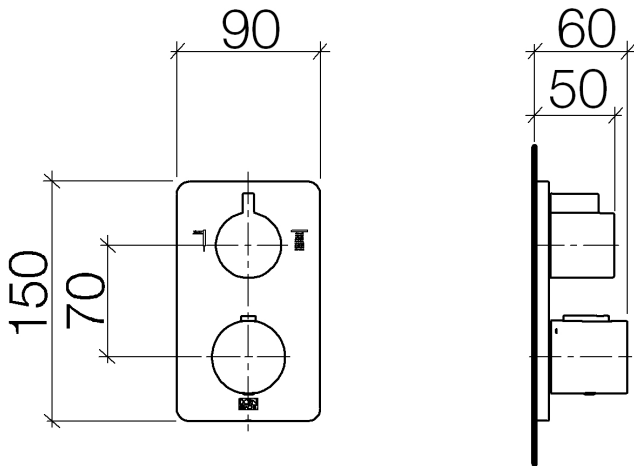

Dusche - LULU
UP-Thermostat mit Zweiwege-Mengenregulierung - chrom
Artikelnummer: 36 426 710-00

- Drehumstellung mit Mengenregulierung und Absperrfunktion
- Abdeckplatte 150 x 90 mm
- Skalengriff mit Sicherheitssperre bei 38°C
- Heißwasserbegrenzung, voreinstellbar
- Armaturengruppe nach DIN 4109: 1
- Passt zu LULU

chrom

Zu diesem Artikel wird Zubehör benötigt.

Maßzeichnung

Alle Angaben in mm / inch = mm x 0,0394

Dusche - LULU
UP-Thermostat mit Zweiwege-Mengenregulierung - chrom
Artikelnummer: 36 426 710-00

Durchflussdiagramm

Dusche - LULU
UP-Thermostat mit Zweiwege-Mengenregulierung - chrom
Artikelnummer: 36 426 710-00

Weitere Oberflächenvarianten

platin matt
36 426 710-06

Weitere Oberflächen auf Anfrage (x-tra Service)

Benötigtes Zubehör