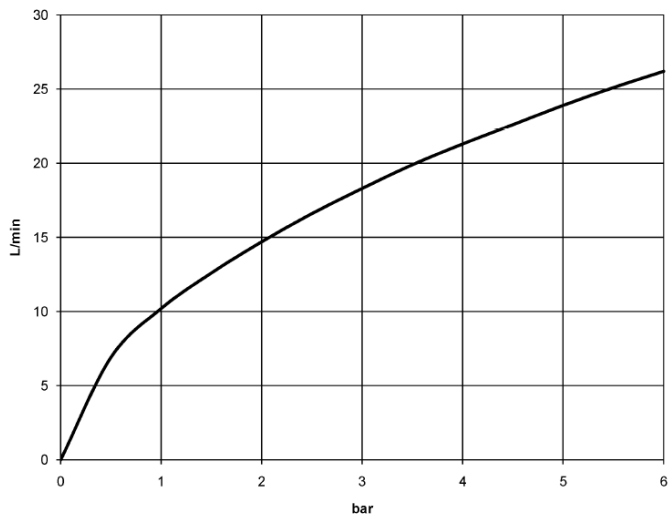

Dusche - LULU

UP-Thermostat mit Zweiwege-Mengenregulierung - platin matt

Artikelnummer: 36 426 710-06

Durchflussdiagramm