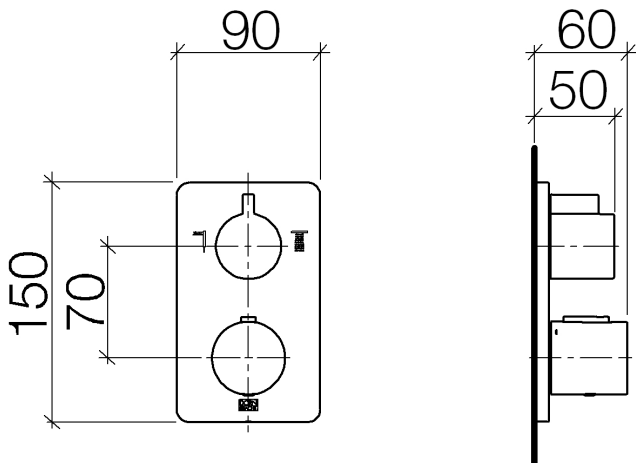

Dusche - LULU

UP-Thermostat mit Zweiwege-Mengenregulierung - platin matt

Artikelnummer: 36 426 710-06

- Drehumstellung mit Mengenregulierung und Absperrfunktion
- Abdeckplatte 150 x 90 mm
- Skalengriff mit Sicherheitssperre bei 38°C
- Heißwasserbegrenzung, voreinstellbar
- Armaturengruppe nach DIN 4109: 1
- Um die überproportional gestiegenen Materialkosten auszugleichen, sehen wir uns leider gezwungen, ab dem 1. Juni 2020 einen Edelmetallzuschlag in Höhe von zehn Prozent für diesen Artikel zu berechnen.
- Der Zuschlag ist nicht im angezeigten Preis enthalten.
- Passt zu LULU

platin matt

Zu diesem Artikel wird Zubehör benötigt.

Maßzeichnung

Alle Angaben in mm / inch = mm x 0,0394

Dusche - LULU

UP-Thermostat mit Zweiwege-Mengenregulierung - platin matt

Artikelnummer: 36 426 710-06

Durchflussdiagramm

Dusche - LULU

UP-Thermostat mit Zweiwege-Mengenregulierung - platin matt

Artikelnummer: 36 426 710-06

Weitere Oberflächenvarianten

chrom

36 426 710-00

Weitere Oberflächen auf Anfrage (x-tra Service)