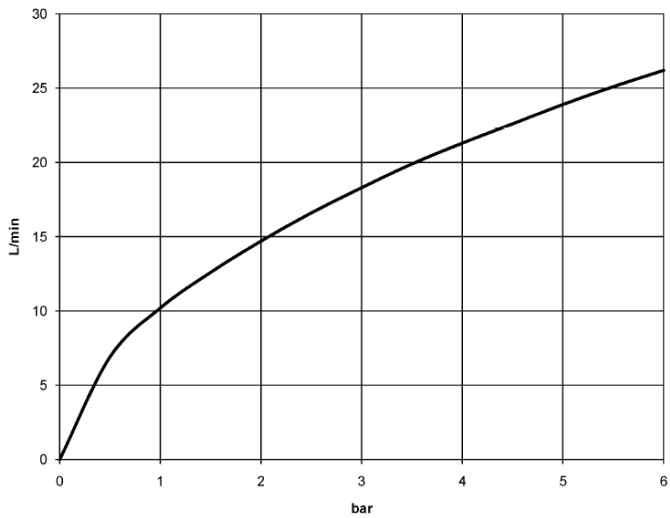

Dusche - Gentle

UP-Thermostat mit Zweiwege-Mengenregulierung - chrom

Artikelnummer: 36 426 720-00

- Drehumstellung mit Mengenregulierung und Absperrfunktion
- Abdeckplatte 144 x 105 mm
- Skalengriff mit Sicherheitssperre bei 38°C
- Heißwasserbegrenzung, voreinstellbar
- Armaturengruppe nach DIN 4109: 1

chrom

Zu diesem Artikel wird Zubehör benötigt.

Maßzeichnung

Alle Angaben in mm / inch = mm x 0,0394

Dusche - Gentle

UP-Thermostat mit Zweiwege-Mengenregulierung - chrom

Artikelnummer: 36 426 720-00

Durchflussdiagramm