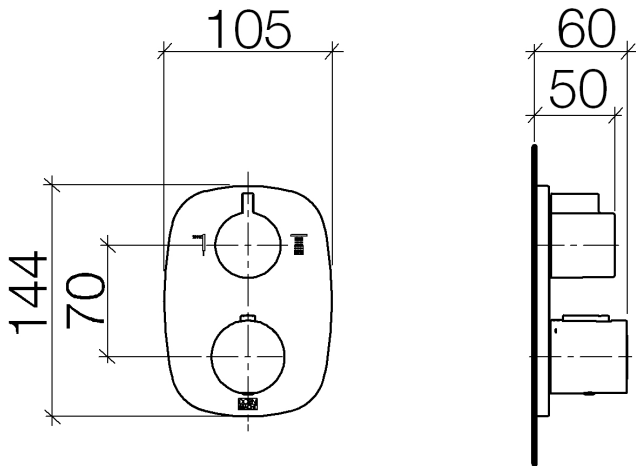

Dusche - Gentle

UP-Thermostat mit Zweiwege-Mengenregulierung - chrom

Artikelnummer: 36 426 720-00

- Drehumstellung mit Mengenregulierung und Absperrfunktion
- Abdeckplatte 144 x 105 mm
- Skalengriff mit Sicherheitssperre bei 38°C
- Heißwasserbegrenzung, voreinstellbar
- Armaturengruppe nach DIN 4109: 1

chrom

Zu diesem Artikel wird Zubehör benötigt.

Maßzeichnung

Alle Angaben in mm / inch = mm x 0,0394

Dusche - Gentle

UP-Thermostat mit Zweiwege-Mengenregulierung - chrom

Artikelnummer: 36 426 720-00

Durchflussdiagramm

Dusche - Gentle

UP-Thermostat mit Zweiwege-Mengenregulierung - chrom

Artikelnummer: 36 426 720-00

Benötigtes Zubehör

35 425 970 90

UP-Thermostat -

35 426 970 90

UP-Thermostat mit
Vorabsperrung -