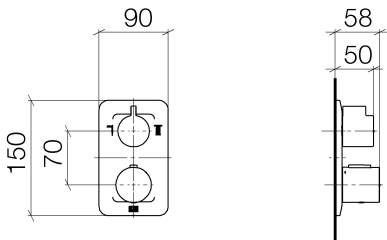

Dusche - Lissé

UP-Thermostat mit Zweiwege-Mengenregulierung - chrom

Artikelnummer: 36 426 845-00

- Drehumstellung mit Mengenregulierung und Absperrfunktion
- Abdeckplatte 150 x 90 mm
- Skalengriff mit Sicherheitssperre bei 38°C
- Heißwasserbegrenzung, voreinstellbar
- Armaturengruppe nach DIN 4109: 1
- Passt zu Lissé

chrom

Zu diesem Artikel wird Zubehör benötigt.

Maßzeichnung

Alle Angaben in mm / inch = mm x 0,0394

Dusche - Lissé  
UP-Thermostat mit Zweiwege-Mengenregulierung - chrom  
Artikelnummer: 36 426 845-00

## Dusche - Lissé

UP-Thermostat mit Zweiwege-Mengenregulierung - chrom

Artikelnummer: 36 426 845-00