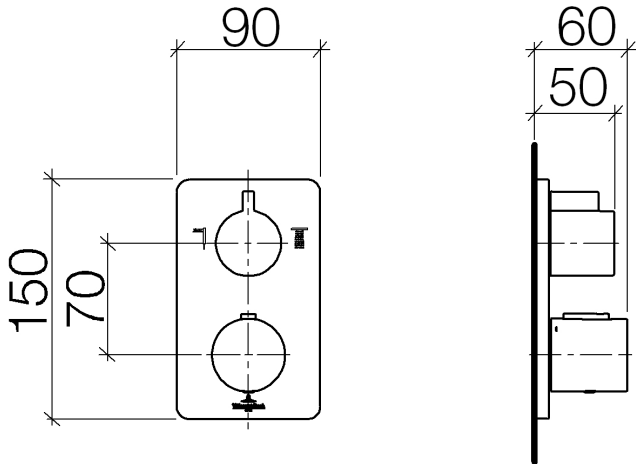

Dusche -
UP-Thermostat mit Zweiwege-Mengenregulierung - chrom
Artikelnummer: 36 426 960-00

- Drehumstellung mit Mengenregulierung und Absperrfunktion
- Abdeckplatte 150 x 90 mm
- Skalengriff mit Sicherheitssperre bei 38°C
- Heißwasserbegrenzung, voreinstellbar
- Armaturengruppe nach DIN 4109: 1

chrom

Zu diesem Artikel wird Zubehör benötigt.

Maßzeichnung

Alle Angaben in mm / inch = mm x 0,0394

Dusche -
UP-Thermostat mit Zweiwege-Mengenregulierung - chrom
Artikelnummer: 36 426 960-00

Durchflussdiagramm

Dusche -
UP-Thermostat mit Zweiwege-Mengenregulierung - chrom
Artikelnummer: 36 426 960-00

Weitere Oberflächenvarianten

schwarz matt
36 426 960-33

Weitere Oberflächen auf Anfrage (x-tra Service)

Benötigtes Zubehör