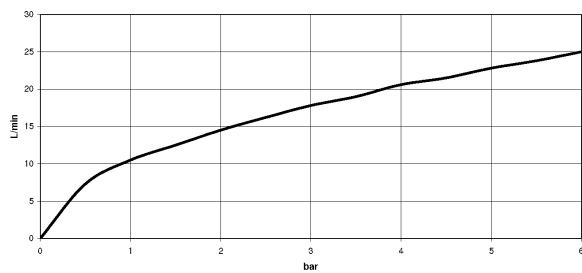

chrom

Zu diesem Artikel wird Zubehör benötigt.

Maßzeichnung

Alle Angaben in mm / inch = mm x 0,0394

Dusche -
UP-Thermostat mit Zweiwege-Mengenregulierung - chrom
Artikelnummer: 36 426 960-00

Durchflussdiagramm