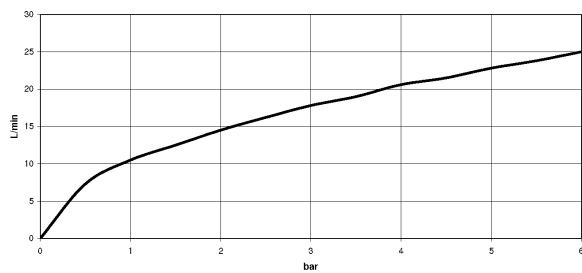

Dusche -
UP-Thermostat mit Zweiwege-Mengenregulierung - schwarz matt
Artikelnummer: 36 426 960-33

Durchflussdiagramm