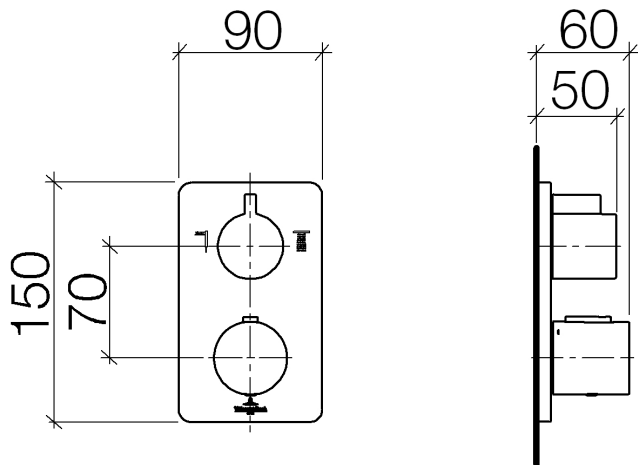

Dusche -  
UP-Thermostat mit Zweiwege-Mengenregulierung - schwarz matt  
Artikelnummer: 36 426 960-33

- Drehumstellung mit Mengenregulierung und Absperrfunktion
- Abdeckplatte 150 x 90 mm
- Skalengriff mit Sicherheitssperre bei 38°C
- Heißwasserbegrenzung, voreinstellbar

schwarz matt

Zu diesem Artikel wird Zubehör benötigt.

Maßzeichnung

Alle Angaben in mm / inch = mm x 0,0394

Dusche -  
UP-Thermostat mit Zweiwege-Mengenregulierung - schwarz matt  
Artikelnummer: 36 426 960-33

### Durchflussdiagramm

Dusche -  
UP-Thermostat mit Zweiwege-Mengenregulierung - schwarz matt  
Artikelnummer: 36 426 960-33