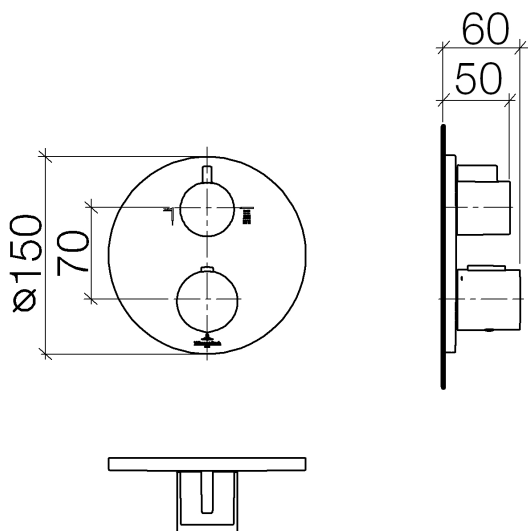

Dusche -  
UP-Thermostat mit Zweiwege-Mengenregulierung - chrom  
Artikelnummer: 36 426 969-00

- Drehumstellung mit Mengenregulierung und Absperrfunktion
- Abdeckplatte Ø 150 mm
- Skalengriff mit Sicherheitssperre bei 38°C
- Heißwasserbegrenzung, voreinstellbar
- Armaturengruppe nach DIN 4109: 1

chrom

Zu diesem Artikel wird Zubehör benötigt.

Maßzeichnung

Alle Angaben in mm / inch = mm x 0,0394

Dusche -  
UP-Thermostat mit Zweiwege-Mengenregulierung - chrom  
Artikelnummer: 36 426 969-00

### Durchflussdiagramm

Dusche -  
UP-Thermostat mit Zweiwege-Mengenregulierung - chrom  
Artikelnummer: 36 426 969-00