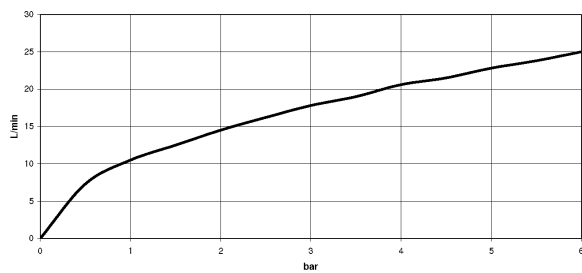

Dusche -
UP-Thermostat mit Zweiwege-Mengenregulierung - chrom
Artikelnummer: 36 426 969-00

Durchflussdiagramm