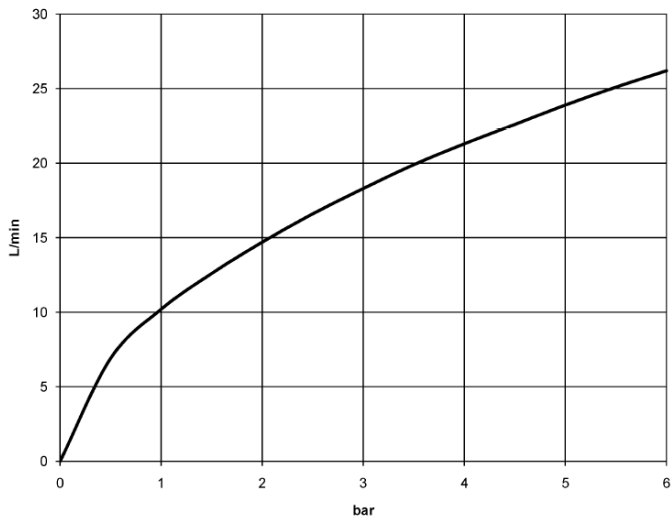

Dusche - Tara.

UP-Thermostat mit Zweiwege-Mengenregulierung - chrom

Artikelnummer: 36 426 970-00

- Drehumstellung mit Mengenregulierung und Absperrfunktion
- Abdeckplatte Ø 150 mm
- Skalengriff mit Sicherheitssperre bei 38°C
- Heißwasserbegrenzung, voreinstellbar
- Armaturengruppe nach DIN 4109: 1
- Passt zu Meta, Tara., VAIA

chrom

Zu diesem Artikel wird Zubehör benötigt.

Maßzeichnung

Alle Angaben in mm / inch = mm x 0,0394

Dusche - Tara.

UP-Thermostat mit Zweiwege-Mengenregulierung - chrom

Artikelnummer: 36 426 970-00

Durchflussdiagramm