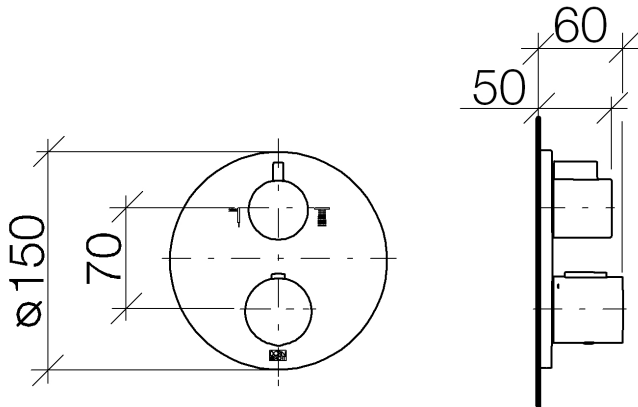

Dusche - Tara.

UP-Thermostat mit Zweiwege-Mengenregulierung - chrom

Artikelnummer: 36 426 970-00

- Drehumstellung mit Mengenregulierung und Absperrfunktion
- Abdeckplatte Ø 150 mm
- Skalengriff mit Sicherheitssperre bei 38°C
- Heißwasserbegrenzung, voreinstellbar
- Armaturengruppe nach DIN 4109: 1
- Passt zu Meta, Tara., VAIA

chrom

Zu diesem Artikel wird Zubehör benötigt.

Maßzeichnung

Alle Angaben in mm / inch = mm x 0,0394

Dusche - Tara.

UP-Thermostat mit Zweiwege-Mengenregulierung - chrom

Artikelnummer: 36 426 970-00

Durchflussdiagramm

Dusche - Tara.

UP-Thermostat mit Zweiwege-Mengenregulierung - chrom

Artikelnummer: 36 426 970-00

Weitere Oberflächenvarianten

platin matt

36 426 970-06

platin

36 426 970-08