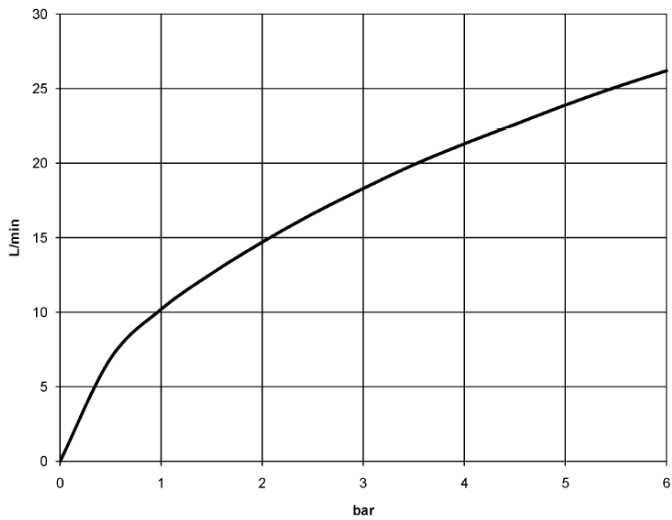

Dusche - Tara.

UP-Thermostat mit Zweiwege-Mengenregulierung - platin

Artikelnummer: 36 426 970-08

- Drehumstellung mit Mengenregulierung und Absperrfunktion
- Abdeckplatte Ø 150 mm
- Skalengriff mit Sicherheitssperre bei 38°C
- Heißwasserbegrenzung, voreinstellbar
- Armaturengruppe nach DIN 4109: 1
- Um die überproportional gestiegenen Materialkosten auszugleichen, sehen wir uns leider gezwungen, ab dem 1. Juni 2020 einen Edelmetallzuschlag in Höhe von zehn Prozent für diesen Artikel zu berechnen.
- Der Zuschlag ist nicht im angezeigten Preis enthalten.
- Passt zu Meta, Tara., VAIA

platin

Zu diesem Artikel wird Zubehör benötigt.

Maßzeichnung

Alle Angaben in mm / inch = mm x 0,0394

Dusche - Tara.

UP-Thermostat mit Zweiwege-Mengenregulierung - platin

Artikelnummer: 36 426 970-08

Durchflussdiagramm