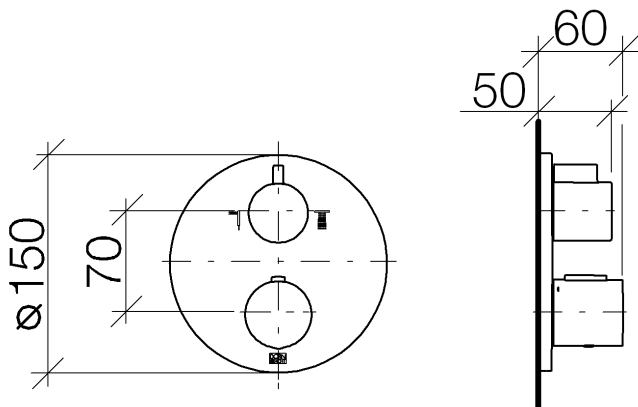

Dusche - Tara.

UP-Thermostat mit Zweiwege-Mengenregulierung - platin

Artikelnummer: 36 426 970-08

- Drehumstellung mit Mengenregulierung und Absperrfunktion
- Abdeckplatte Ø 150 mm
- Skalengriff mit Sicherheitssperre bei 38°C
- Heißwasserbegrenzung, voreinstellbar
- Armaturengruppe nach DIN 4109: 1
- Um die überproportional gestiegenen Materialkosten auszugleichen, sehen wir uns leider gezwungen, ab dem 1. Juni 2020 einen Edelmetallzuschlag in Höhe von zehn Prozent für diesen Artikel zu berechnen.
- Der Zuschlag ist nicht im angezeigten Preis enthalten.
- Passt zu Meta, Tara., VAIA

platin

Zu diesem Artikel wird Zubehör benötigt.

Maßzeichnung

Alle Angaben in mm / inch = mm x 0,0394

Dusche - Tara.

UP-Thermostat mit Zweiwege-Mengenregulierung - platin

Artikelnummer: 36 426 970-08

Durchflussdiagramm

Dusche - Tara.

UP-Thermostat mit Zweiwege-Mengenregulierung - platin

Artikelnummer: 36 426 970-08

Weitere Oberflächenvarianten

chrom

36 426 970-00

platin matt

36 426 970-06