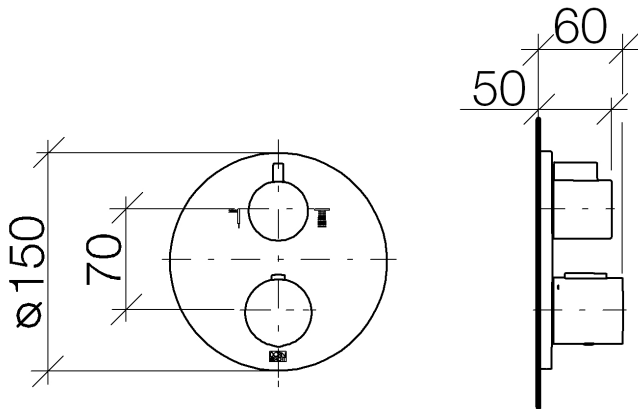

Dusche - Tara.

UP-Thermostat mit Zweiwege-Mengenregulierung - weiß matt

Artikelnummer: 36 426 970-10

- Drehumstellung mit Mengenregulierung und Absperrfunktion
- Abdeckplatte Ø 150 mm
- Skalengriff mit Sicherheitssperre bei 38°C
- Heißwasserbegrenzung, voreinstellbar
- Passt zu Meta, Tara., VAIA

## Maßzeichnung

Alle Angaben in mm / inch = mm x 0,0394

Dusche - Tara.

UP-Thermostat mit Zweiwege-Mengenregulierung - weiß matt

Artikelnummer: 36 426 970-10

## Durchflussdiagramm

Dusche - Tara.

UP-Thermostat mit Zweiwege-Mengenregulierung - weiß matt

Artikelnummer: 36 426 970-10