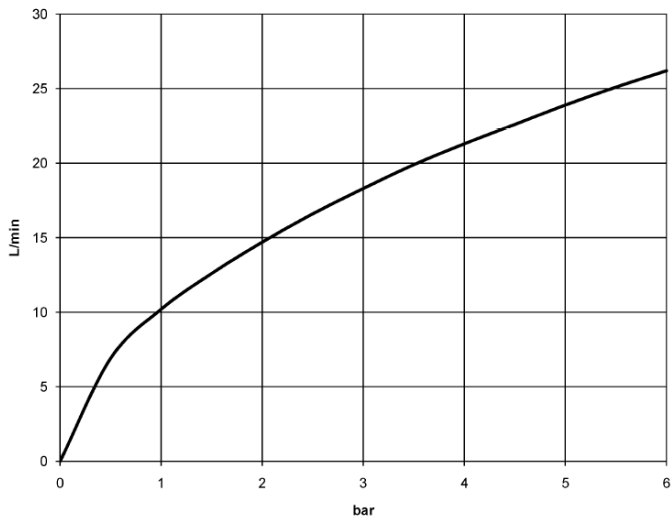

Dusche - Tara.

UP-Thermostat mit Zweiwege-Mengenregulierung - weiß matt

Artikelnummer: 36 426 970-10

Durchflussdiagramm