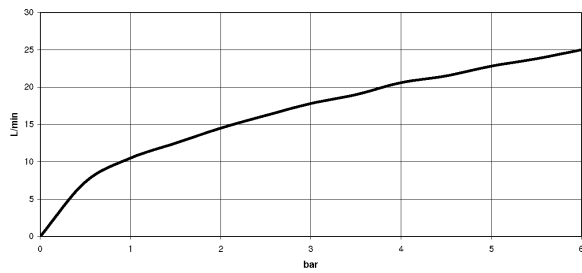

messing

Zu diesem Artikel wird Zubehör benötigt.

Maßzeichnung

Alle Angaben in mm / inch = mm x 0,0394

Dusche - Madison

UP-Thermostat mit Zweiwege-Mengenregulierung - messing

Artikelnummer: 36 426 977-09

## Durchflussdiagramm