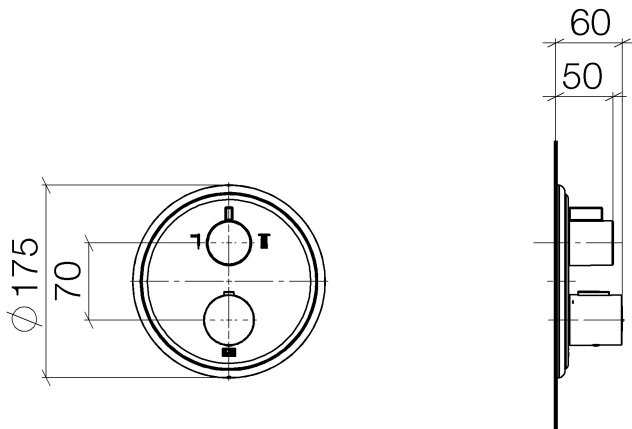

Dusche - Madison

UP-Thermostat mit Zweiwege-Mengenregulierung - messing

Artikelnummer: 36 426 977-09

- Drehumstellung mit Mengenregulierung und Absperrfunktion
- Abdeckplatte Ø 175 mm
- Skalengriff mit Sicherheitssperre bei 38°C
- Heißwasserbegrenzung, voreinstellbar
- Armaturengruppe nach DIN 4109: 1
- Um die überproportional gestiegenen Materialkosten auszugleichen, sehen wir uns leider gezwungen, ab dem 1. Juni 2020 einen Edelmetallzuschlag in Höhe von zehn Prozent für diesen Artikel zu berechnen.
- Der Zuschlag ist nicht im angezeigten Preis enthalten.
- Passt zu Madison

messing

Zu diesem Artikel wird Zubehör benötigt.

Maßzeichnung

Alle Angaben in mm / inch = mm x 0,0394

Dusche - Madison

UP-Thermostat mit Zweiwege-Mengenregulierung - messing

Artikelnummer: 36 426 977-09

## Durchflussdiagramm

## Dusche - Madison

UP-Thermostat mit Zweiwege-Mengenregulierung - messing

Artikelnummer: 36 426 977-09