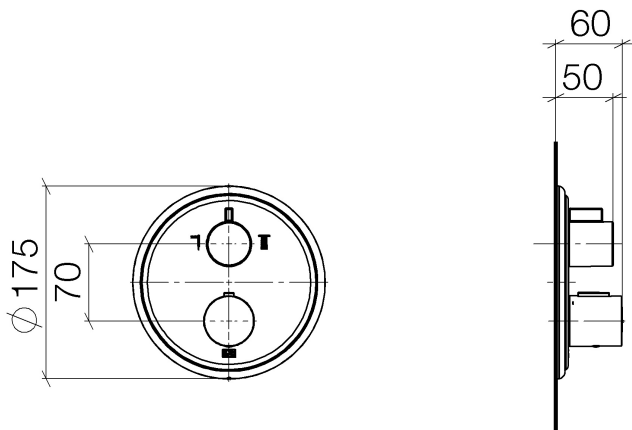

Dusche - Madison

UP-Thermostat mit Zweiwege-Mengenregulierung - Dark Platinum matt

Artikelnummer: 36 426 977-99

- Drehumstellung mit Mengenregulierung und Absperrfunktion
- Abdeckplatte Ø 175 mm
- Skalengriff mit Sicherheitssperre bei 38°C
- Heißwasserbegrenzung, voreinstellbar
- Passt zu Madison

Dark Platinum matt

Zu diesem Artikel wird Zubehör benötigt.

Maßzeichnung

Alle Angaben in mm / inch = mm x 0,0394

Dusche - Madison

UP-Thermostat mit Zweiwege-Mengenregulierung - Dark Platinum matt

Artikelnummer: 36 426 977-99

## Durchflussdiagramm

## Dusche - Madison

UP-Thermostat mit Zweiwege-Mengenregulierung - Dark Platinum matt

Artikelnummer: 36 426 977-99