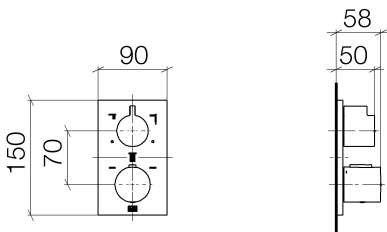

Dusche - Deque

UP-Thermostat mit Dreiwege-Mengenregulierung - chrom

Artikelnummer: 36 427 670-00

- Drehumstellung mit Mengenregulierung und Absperrfunktion
- Abdeckplatte 150 x 90 mm
- Skalengriff mit Sicherheitssperre bei 38°C
- Heißwasserbegrenzung, voreinstellbar
- Armaturengruppe nach DIN 4109: 1
- Passt zu MEM, CL.1, Symetrics, IMO

chrom

Zu diesem Artikel wird Zubehör benötigt.

Maßzeichnung

Alle Angaben in mm / inch = mm x 0,0394

Dusche - Deque

UP-Thermostat mit Dreiwege-Mengenregulierung - chrom

Artikelnummer: 36 427 670-00

Durchflussdiagramm

Dusche - Deque

UP-Thermostat mit Dreiwege-Mengenregulierung - chrom

Artikelnummer: 36 427 670-00

Weitere Oberflächenvarianten

platin matt

36 427 670-06

platin

36 427 670-08