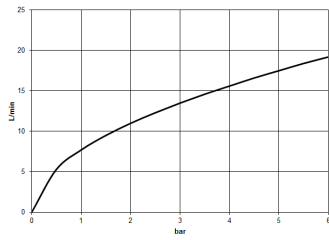

chrom

Zu diesem Artikel wird Zubehör benötigt.

Maßzeichnung

Alle Angaben in mm / inch = mm x 0,0394

Dusche - Deque

UP-Thermostat mit Dreiwege-Mengenregulierung - chrom

Artikelnummer: 36 427 670-00

Durchflussdiagramm